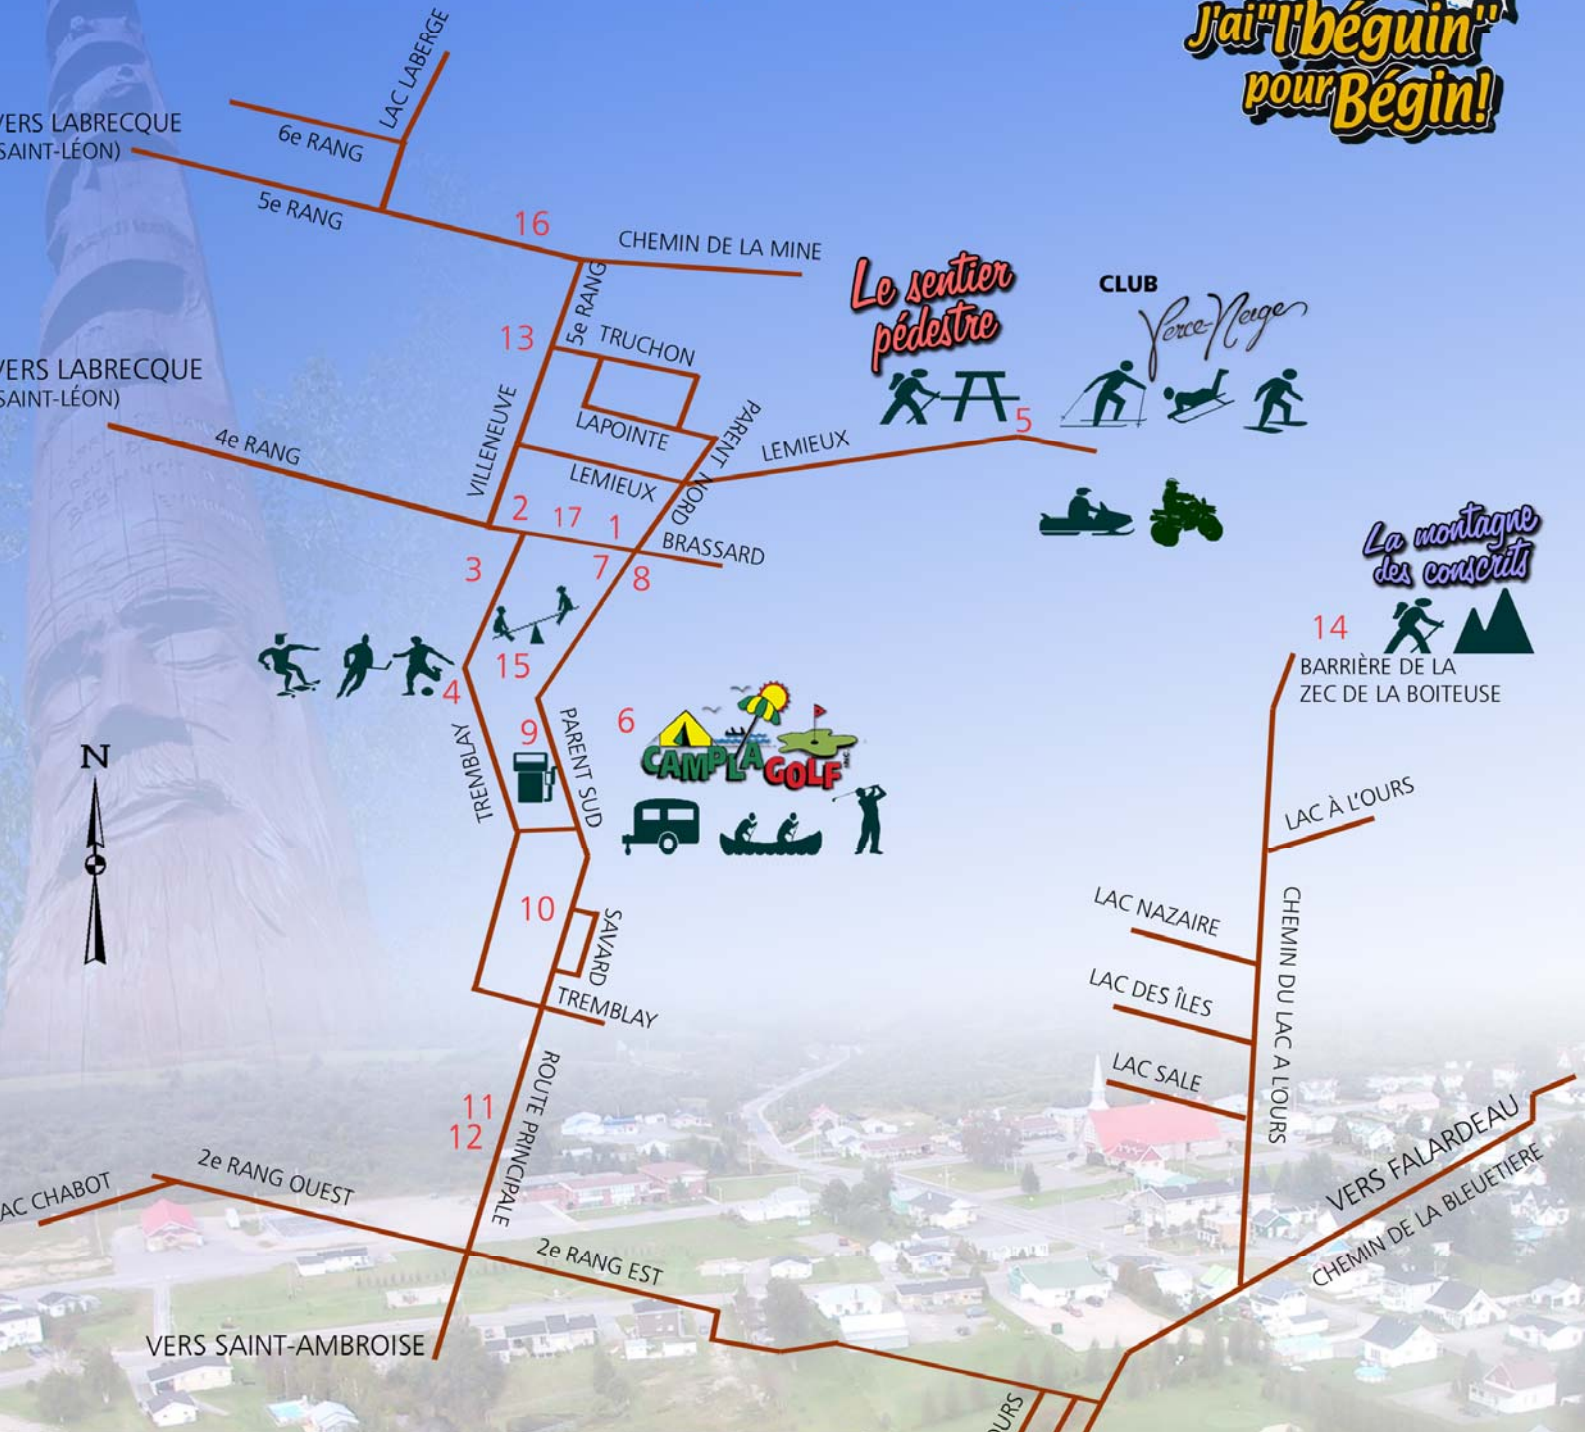

Municipalité de Bégin

Légende

- | | |
|------------------------|---------------------------------------|
| 1- Édifice municipal | 6- Le Camplagolf |
| 2- Église | 7- Restaurant La Casa du village |
| Salle d'entraînement | 8- Marché G. Pilote AXEP |
| 3- École Primaire | 9- Garage Laforge & fils |
| Centre Mot à Mot | 10- Bar le Totem |
| CACI | 11- Portes Bégois |
| 4- Salle communautaire | 12- Bois Bégois |
| Bibliothèque | 13- Office Municipale d'Habitation |
| Skate-parc | 14- Site de la montagne des Conscrits |
| Terrain de soccer | 15- Parc du Millénaire |
| Tennis | 16- Station de pompage (eau potable) |
| Patinoire Extérieure | 17- Caisse Populaire Desjardins |
| 5- Sentier Pédestre | CPE Les petits cailloux |
| Club Le Perce-Neige | |